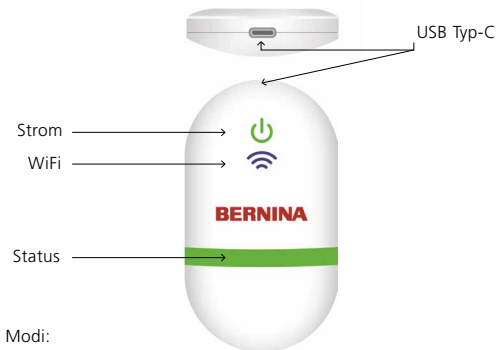

## 5 Starten Sie den Setup-Assistenten

Klicken Sie auf „**Neues BERNINA WiFi-Gerät hinzufügen**“ und folgen Sie den Aufforderungen des Setup-Assistenten in den nächsten 3 Schritten

Vergewissern Sie sich, dass alle Leuchten den **Bereitschaftsmodus** anzeigen, bevor Sie mit Schritt 6 fortfahren

## 6 Schliessen Sie das BERNINA WiFi-Gerät an die Stickmaschine an

Vergewissern Sie sich, dass alle Leuchten in den Bereitschaftsmodus zurückkehren

Hinweis: Die Initialisierung des WiFi-Gerätes kann bis zu 2 Minuten dauern.

# Geräteübersicht

Setup-  
Modus

Bereitschafts-  
modus